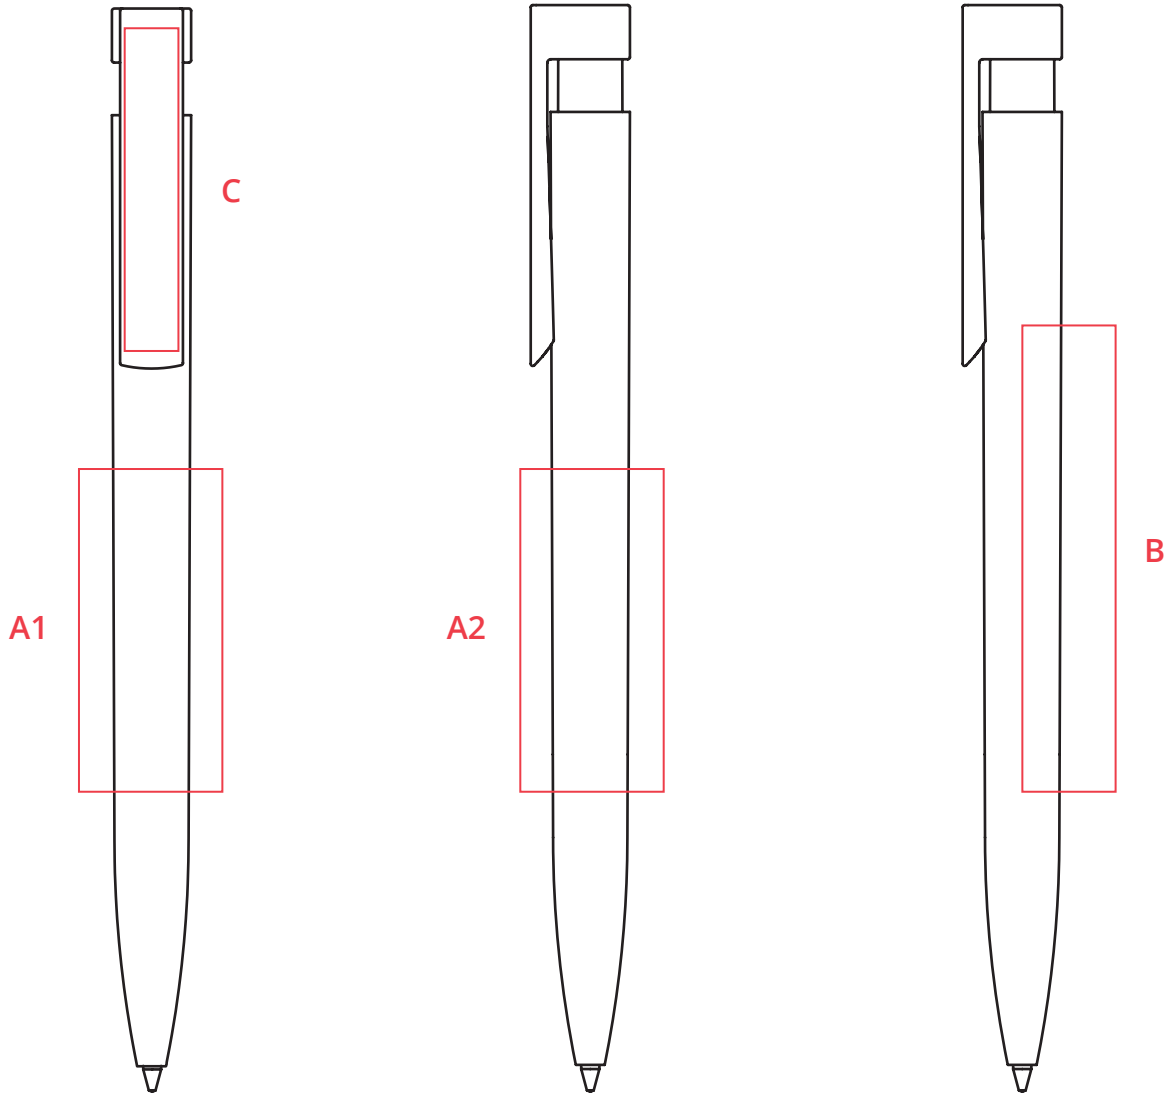

Standskizze - Kugelschreiber Senator

Modell: 2993 - Liberty_polished_Basic

Werbemittel.at

Druckfläche A1 - A2: 45 x 20mm

Druckfläche B: 65 x 13mm

Druckfläche C: 40 x 6mm

Mögliche Farben